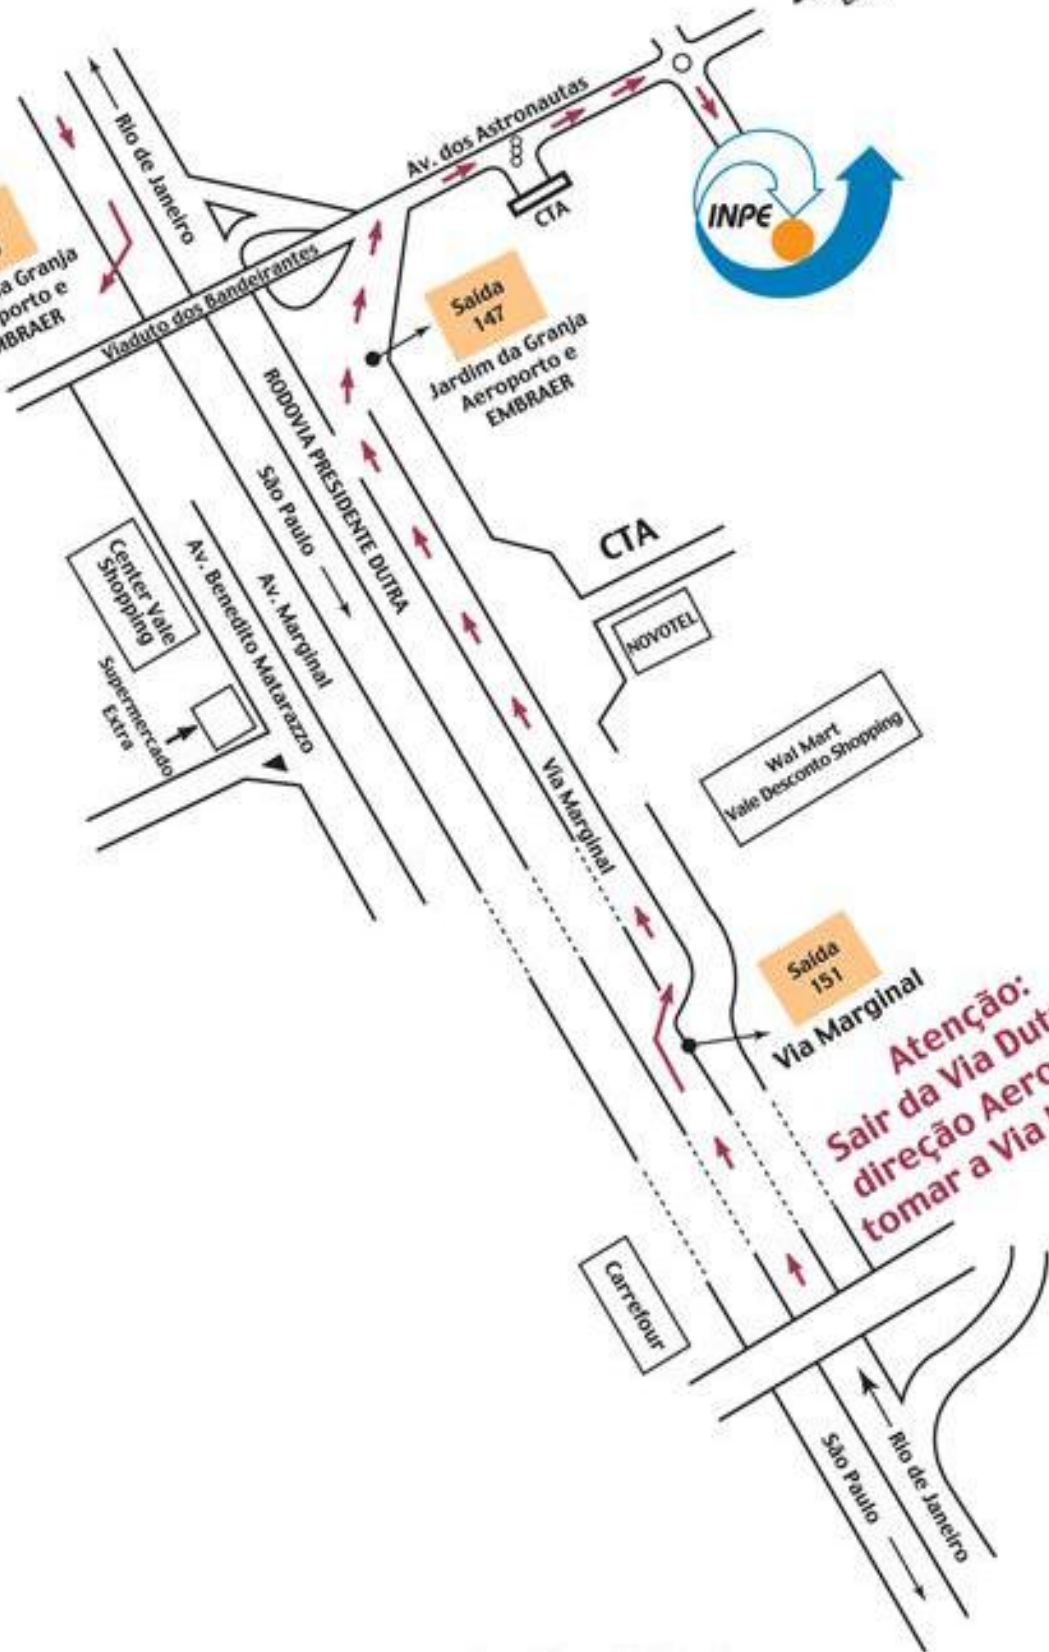

Rio de Janeiro

Aeroporto e EMBRAER

Saída 146
Jardim da Granja
Aeroporto e
EMBRAER

Saída 147
Jardim da Granja
Aeroporto e
EMBRAER

Saída 151
Via Marginal

Atenção:
Sair da Via Dutra na
direção Aeroporto,
tomar a Via Marginal

Aeroporto Internacional de Guarulhos

São Paulo